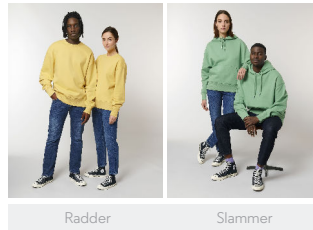

Combo options

Printing Specifications

Convient à toute technique d'impression. Visitez notre site web pour plus d'informations.

Certifications & memberships

Wash Instructions

Laver avec des couleurs similaires, ne pas repasser sur l'imprimé, laver et repasser sur l'envers.