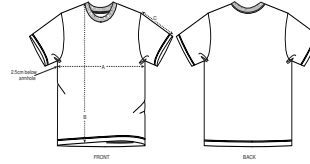

UNISEXE T-SHIRT
STTU759 - FUSER

Le t-shirt unisex ample

Coupe confortable

- Manches montées
- Col en côte 1x1
- Bande de propreté intérieur col dans la matière principale
- Surpiqûre double large en bas de manches et bas de corps

WHITES

COLORS

ESSENTIAL

HEATHERS

SIZES		XXS	XS	S	M	L	XL	XXL	XXXL
A	Half Chest	49	51.5	54.5	57.5	60.5	63.5	66.5	69.5
B	Body Length	62	64	67.5	71	73	75	77	79
C	Sleeve Length	20.5	21	22	23	24	24	25	26

Some sizes are only available on a limited number of colours. Please check our webshop for latest information

Shell : Jersey simple , 100% coton biologique filé et peigné , Tissu lavé , 180 GSM