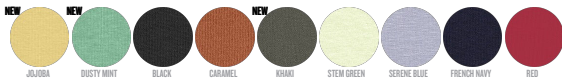

UNISEXE T-SHIRT
STTU759 - FUSER

Le t-shirt unisex ample

Coupe confortable

- Manches montées
- Col en côte 1x1
- Bande de propreté intérieur col dans la matière principale
- Surpiqûre double large en bas de manches et bas de corps

WHITES

COLORS

ESSENTIAL

HEATHERS

SIZES		XXS	XS	S	M	L	XL	XXL	XXXL
A	Half Chest	49	51.5	54.5	57.5	60.5	63.5	66.5	69.5
B	Body Length	62	64	67.5	71	73	75	77	79
C	Sleeve Length	20.5	21	22	23	24	24	25	26

Some sizes are only available on a limited number of colours. Please check our webshop for latest information

Shell : Jersey simple , 100% coton biologique filé et peigné , Tissu lavé , 180 GSM